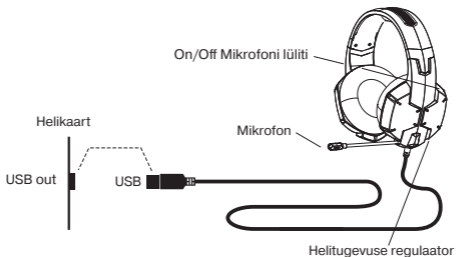

KOMPLEKTSUS

- Stereokõrvaklapid – 1 tk.
- Kasutusjuhend – 1 tk.
- Garantiitalong – 1 tk.

ERIOMADUSED

- Surround Sound 7.1
- Võimas realistlik heli
- Ühendage ja edastage heli ja mikrofon USB kaudu
- Reguleeritav seljaosa ja paindlik mikrofon
- Riidest punutud kaabel

ÜHENDAMINE JA EKSPLUATEERIMINE

- Sisestage stereokõrvaklappide pistik signaali allika audioväljundi pessa (personaalarvuti, sülearvuti, kaasaskantav heliseade jms) nii nagu on näidatud joon. 1.
- Seadke stereokõrvaklappide kaablil asuva helitugevuse regulaatori abil signaali allika vajalik helitugevus.